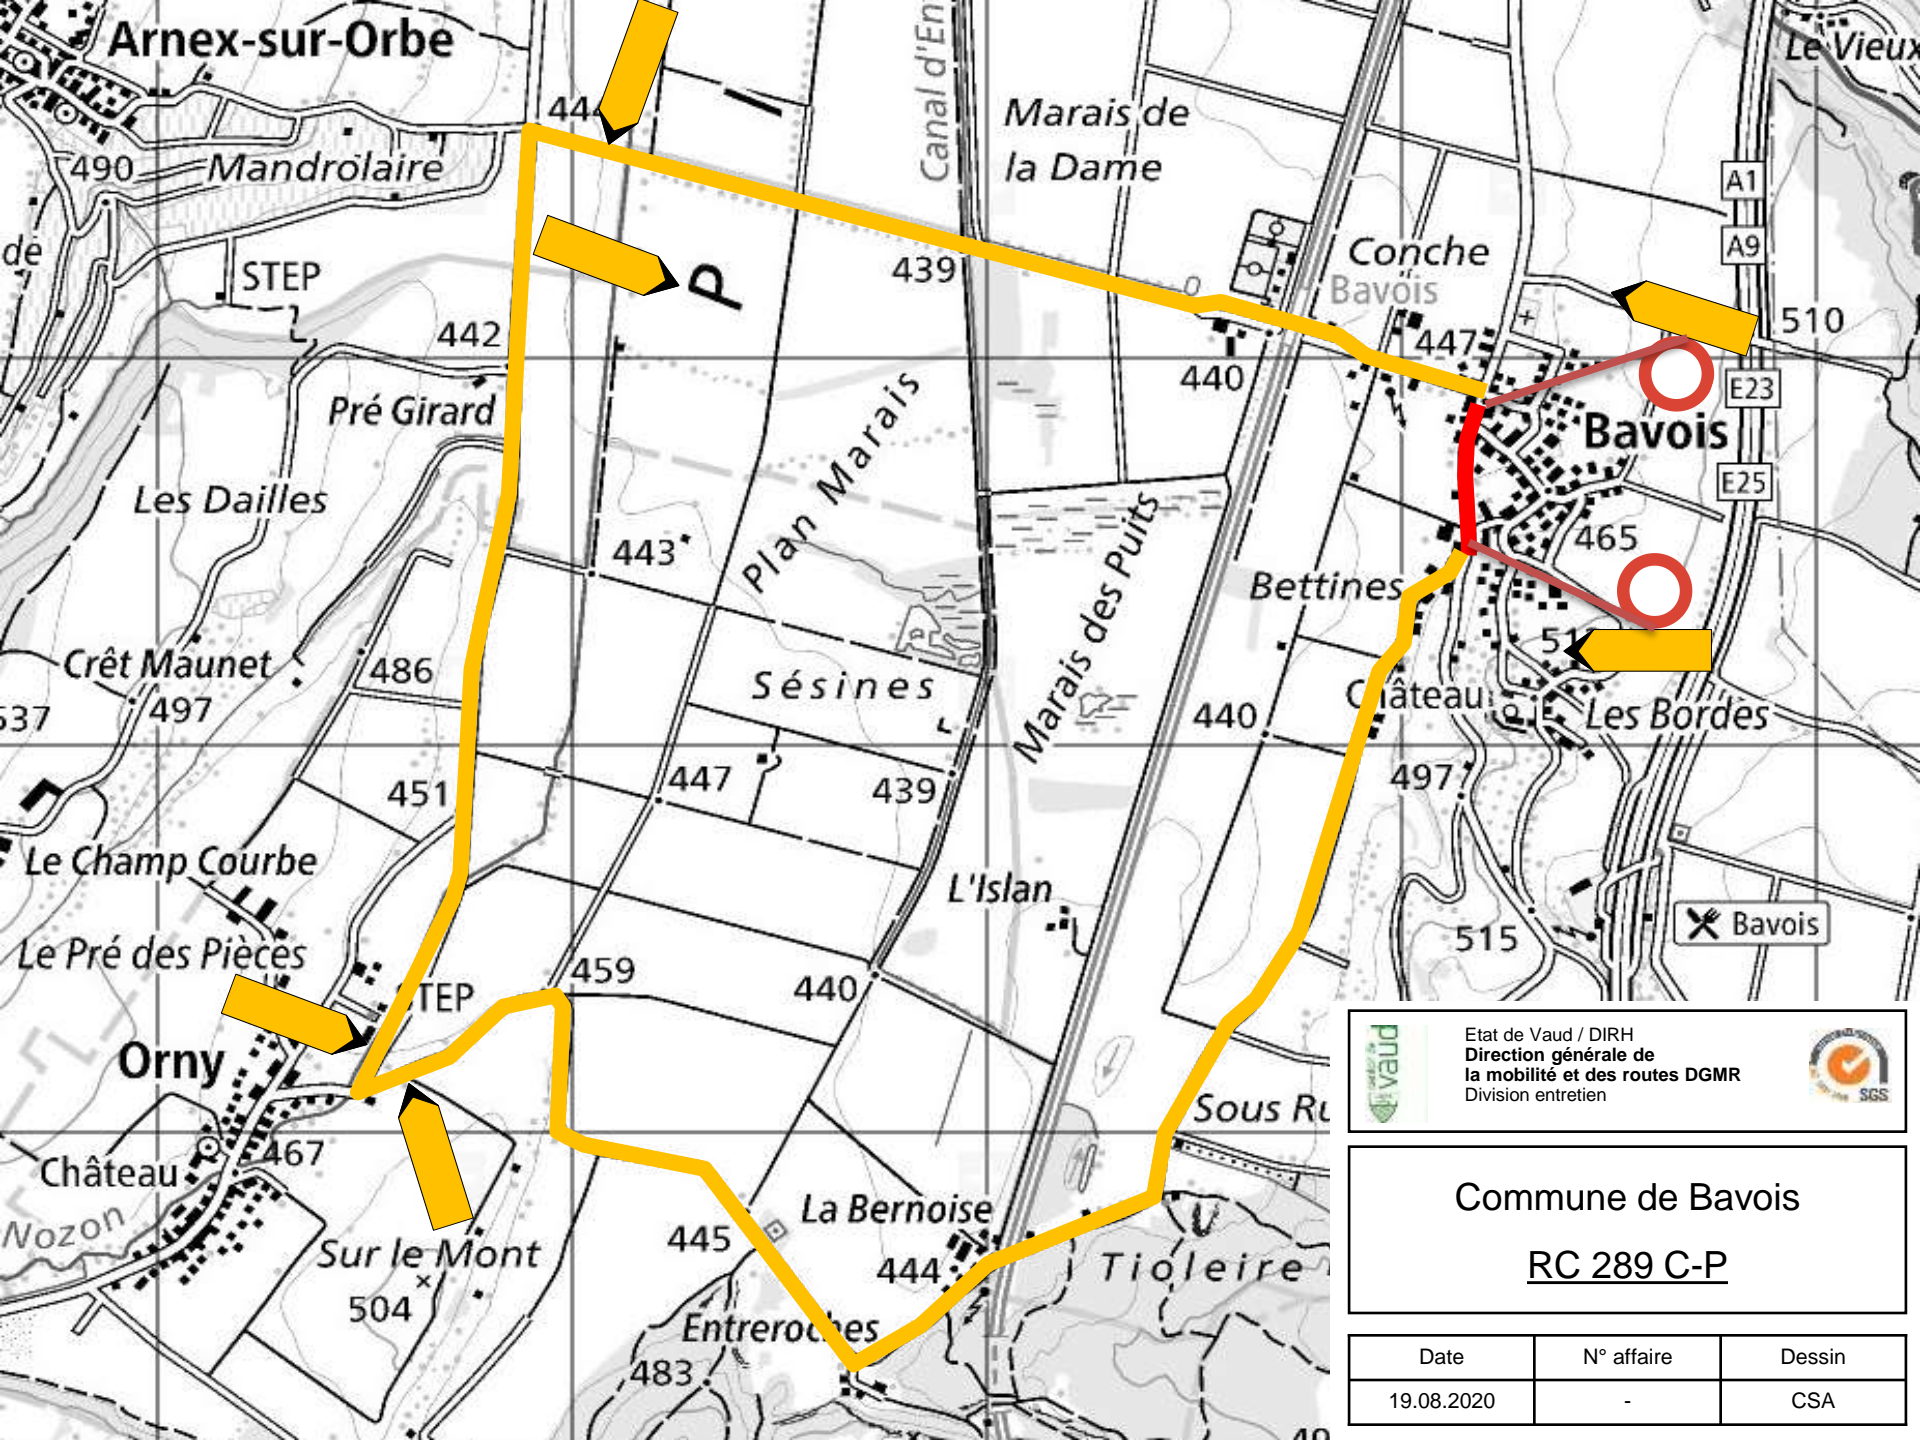

Etat de Vaud / DIRH
Direction générale de
la mobilité et des routes DGMR
Division entretien

Commune de Bavois
RC 289 C-P

Date	N° affaire	Dessin
19.08.2020	-	CSA